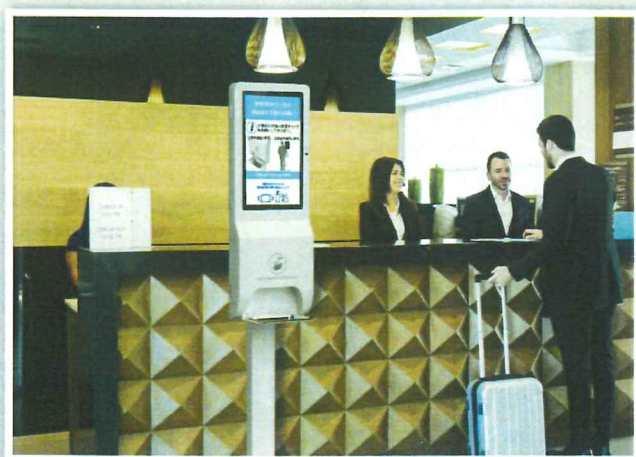

# 様々なシーンで 感染拡大防止に貢献できます！

オートディスペンサー機能+体温検知機能付き タッチパネルサイネージ

### ■消毒液自動噴射

手を入れると自動ディスペンサー機能センサーより、自動で消毒液等が手に噴射されるので、タッチの必要がありません。

### ■温度センサー搭載

内部の高感度ボディIRセンサーにより、ユーザーはディスプレイに近づいたときに体温を確認することもできます。