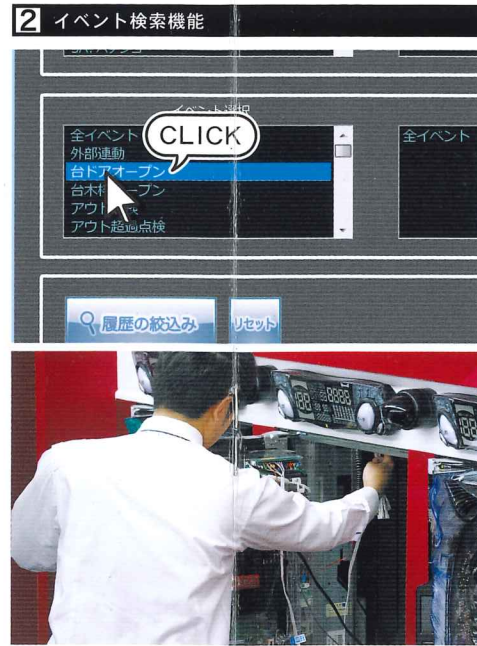

統合管理システム [ジー・プラス]

MPC G-Plus

- デジタルフルハイビジョンと従来のアナログNTSCのシステムをボードレスに一体運用
- ホールコンピュータやPOSの動作ログを使ったダイレクト検索
- 一度の検索アクションでシステム上のすべてのレコーダーをパワフルに一括検索
- 見やすい画面構成とシンプルな操作性を実現
- 顔認識、車番認識システムと連動した検索再生が可能
- 遠隔地からのリモート監視、本社での多店舗一括管理システムへの展開に対応
- お客様先のご要望、導入システムに合わせカスタム提供

1 MAP機能

店舗マップ上の遊技台やカメラアイコンをクリックすることで、該当映像を呼び出します。特に映像数が増える台間カメラシステムは、これなしに成立しえない機能のひとつ。

2 イベント検索機能

「台枠開放」「計数開始」など250種以上のイベントを設定可能[※]。時間、機種などの条件をくわえ、見たい映像を簡単・正確に絞り込みます。

※使用可能なイベント種は、システム構成により異なります。

3 リレー切替機能

移動によって画面内から消えた人物を、曲がった方向、消えた先へとクリックしていくだけで簡単に追跡することができます。

車番検索システム 車BAN

- 入退場車両のナンバープレートをリアルタイム表示 & 精細録画
- ナンバー情報の一部または全部から特定車両を検索し、入退場時映像を再生
- 要注意、VIPなどの分類登録や近隣、県外などのフィルタリングが可能
- 滞在時間ランキングや月間来場頻度、特定車両の入退場動向などを分析表示
- 1システムで最大10台のカメラを管理 (要サーバー増設)